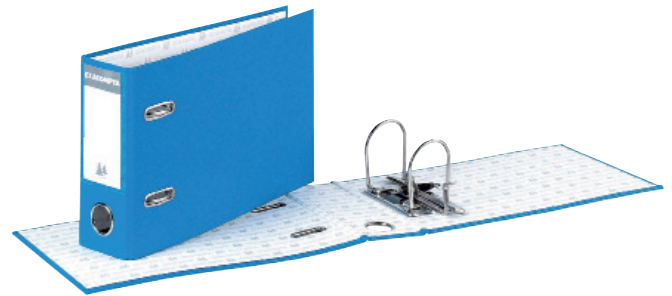

Klasseurs PVC Plastiek

Exacompta klasseur Din A4 PVC

- ⇒ Kwaliteitsordners Din A4 , binnen- & buitenzijde in gekleurde PVC
- ⇒ Vergrendelingsleuven & aluminium grijpring
- ⇒ Verwisselbaar rugetiket " Exacompta "
- ⇒ Rug 7 cm = serie EXA - 537xx
- ⇒ Rug 5 cm = serie EXA - 535xx

14 Kleuren

- Zwart
- Donkerblauw
- Rood
- Donkergroen
- Wit
- Geel
- Oranje
- Lichtgroen
- Lichtblauw
- Bruin
- Fuchsia
- Grijs
- Bordeaux
- Pastelgroen

Per stuk € 1.59 / st

Per 20 € 1.54 / st

Per 40 € 1.49 / st

Per 100 € 1.44 / st

Exacompta bankklasseur in PVC

- ⇒ Bijhorende bankklasseur PVC buitenkant
- ⇒ Ft. 17.5 x 29 cm - Rug 7 cm met grijpring
- ⇒ Verwisselbaar rugetiket " Exacompta "
- ⇒ Rug 7 cm = serie EXA - 532xx
- ⇒ Kleuren Zwart / Rood / Blauw

Per stuk € 2.28 / st

Per 10 € 2.12 / st

Exacompta bankklasseur Din A4 met dubbel mechaniek

- ⇒ Bijhorende bankklasseur binnen & buiten in PVC
- ⇒ Din A4 Ft. - 2 mechanieken boven elkaar
- ⇒ Verwisselbaar rugetiket " Exacompta "
- ⇒ Rug 7 cm = EXA - 53062
- ⇒ Kleur Zwart

Per stuk € 7.69 / st

Per 6 € 7.19 / st