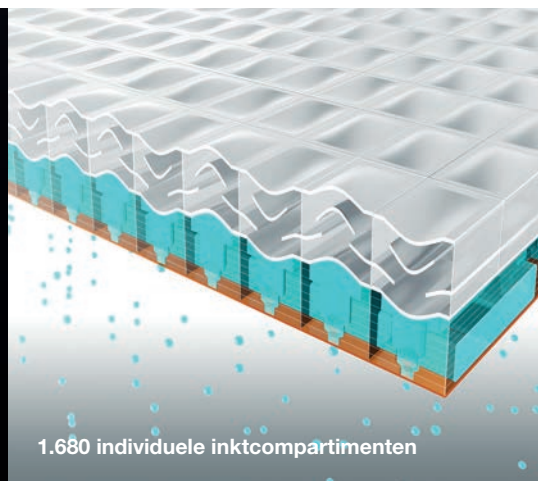

De gepatenteerde MAXIDRIVE-printchip van Brother maakt gebruik van een uniek dubbel transformerend piëzo-elektrisch systeem dat inkt uitstoot met een hoog vermogen.

De MAXIDRIVE-printchip levert ultrasnelle, duurzame kleurenafdrucken van topkwaliteit. Individuele inktdruppels worden via een 40 micrometer dikke film uitgestoten door 1.680 afzonderlijke compartimenten in één enkele printchip.