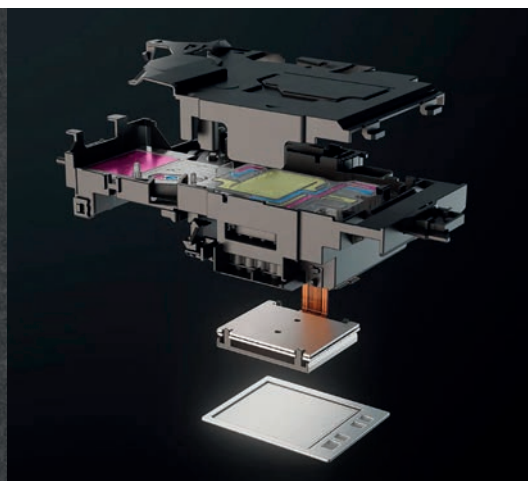

De gepatenteerde MAXIDRIVE-printchip van Brother maakt gebruik van een uniek dubbel transformerend piëzo-elektrisch systeem dat inkt uitstoot met een hoog vermogen.

De MAXIDRIVE-printchip levert ultrasnelle, duurzame kleurenafdrucken van topkwaliteit. Individuele inktdruppels worden via een 40 micrometer dikke film uitgestoten door 1.680 afzonderlijke compartimenten in één enkele printchip.

Verbeterde kwaliteit

Elke chip bevat 1.680 compartimenten waar inktdruppels worden uitgestoten. Hierdoor is het mogelijk om heel nauwkeurige afdrucken te maken.

Meer afdrucken

De printkop is bijzonder duurzaam dankzij het unieke piëzo-elektrische element van de MAXIDRIVE chip. Zo print u tot 200% meer over de levensduur van de printer.^Δ